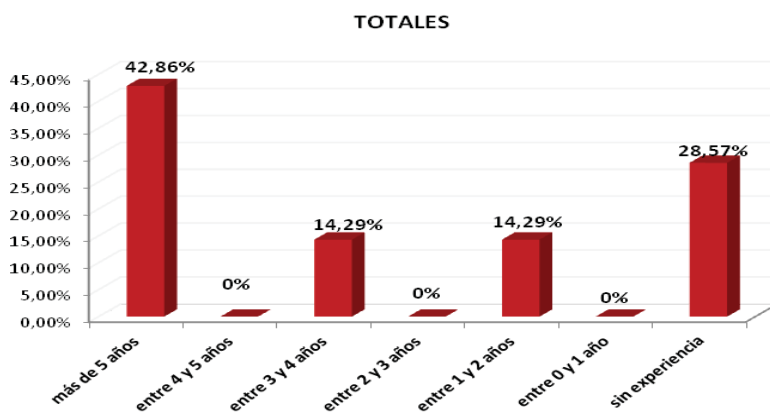

PROF. MUSICA Y ARTES ESCÉNICAS (0594)

TROMPA	1	0	0	0	1	0	2	4
%	25,00%	0,00%	0,00%	0,00%	25,00%	0,00%	50,00%	
VIOLA	2	0	1	0	0	0	0	3
%	66,67%	0,00%	33,33%	0,00%	0,00%	0,00%	0,00%	
TOTALES	3	0	1	0	1	0	2	7
%	42,86%	0%	14,29%	0%	14,29%	0%	28,57%