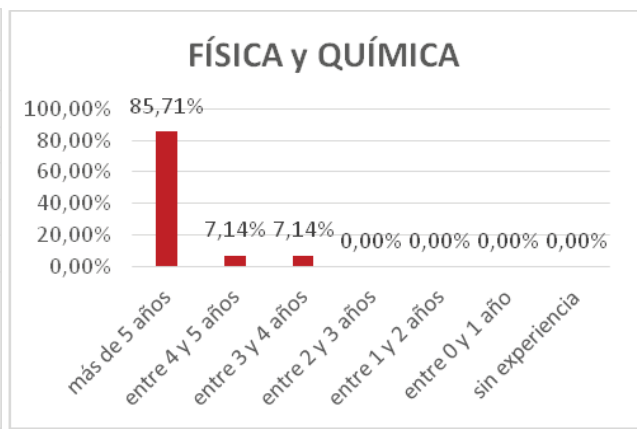

0595 - Profesores de Artes Plásticas y Diseño	Presentados	nº en Blanco	% En Blanco
DIBUJO ARTÍSTICO y COLOR	459	196	42,70%

DISTRIBUCIÓN DE LAS PLAZAS EN FUNCIÓN DE LA EXPERIENCIA EN LA EDUCACIÓN PÚBLICA

PROF. DE ENSEÑANZA SECUNDARIA (0590)

Especialidad	más de 5 años	entre 4 y 5 años	entre 3 y 4 años	entre 2 y 3 años	entre 1 y 2 años	entre 0 y 1 año	sin experiencia	TOTAL PLAZAS
LENGUA	35	4	3	2	5	5	10	64
%	54,69%	6,25%	4,69%	3,13%	7,81%	7,81%	15,63%	
HISTORIA	37	8	5	0	4	3	1	58
%	63,79%	13,79%	8,62%	0,00%	6,90%	5,17%	1,72%	
MATEMÁTICAS	10	5	1	0	1	6	18	41
%	24,39%	12,20%	2,44%	0,00%	2,44%	14,63%	43,90%	
FÍSICA y QUÍMICA	12	1	1	0	0	0	0	14
%	85,71%	7,14%	7,14%	0,00%	0,00%	0,00%	0,00%	
BIOLOGÍA	16	5	0	2	0	0	0	23
%	69,57%	21,74%	0,00%	8,70%	0,00%	0,00%	0,00%	
FRANCÉS	4	3	2	0	0	0	0	9
%	44,44%	33,33%	22,22%	0,00%	0,00%	0,00%	0,00%	
INGLÉS	37	18	5	3	3	7	4	77
%	48,05%	23,38%	6,49%	3,90%	3,90%	9,09%	5,19%	
EDUCACIÓN FÍSICA	10	1		1	0	0	1	13
%	76,92%	7,69%	0,00%	7,69%	0,00%	0,00%	7,69%	
ORIENTACIÓN	15	2	3	1	0	1	1	23
%	65,22%	8,70%	13,04%	4,35%	0,00%	4,35%	4,35%	
AQI	2	1	1	1	0	0	0	5
%	40,00%	20,00%	20,00%	20,00%	0,00%	0,00%	0,00%	
HOSTELERÍA y TUR.	0	0	0	0	1	0	2	3
%	0,00%	0,00%	0,00%	0,00%	33,33%	0,00%	66,67%	
OMT	2	0	0	1	2	0	0	5
%	40,00%	0,00%	0,00%	20,00%	40,00%	0,00%	0,00%	
TOTALES	180	48	21	11	16	22	37	335
%	53,73%	14,33%	6,27%	3,28%	4,78%	6,57%	11,04%	