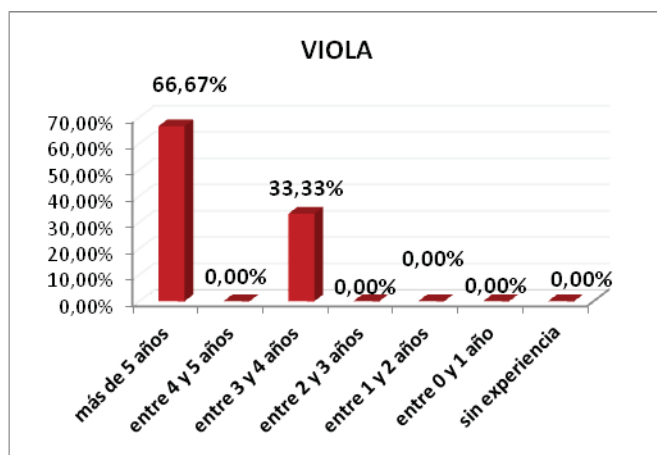

PROFESORES TÉCNICOS DE FP (0591)

Especialidad	más de 5 años	entre 4 y 5 años	entre 3 y 4 años	entre 2 y 3 años	entre 1 y 2 años	entre 0 y 1 año	sin experiencia	TOTAL PLAZAS
COCINA	8	0	0	3	0	0	0	11
%	72,73%	0,00%	0,00%	27,27%	0,00%	0,00%	0,00%	
MANT. VEHÍCULOS	1	1	1	0	0	0	1	4
%	25,00%	25,00%	25,00%	0,00%	0,00%	0,00%	25,00%	
TOTALES	9	1	1	3	0	0	1	15
%	60%	6,67%	6,67%	20%	0%	0%	6,67%	

PROF. ESCUELA DE IDIOMAS (0592)

ALEMAN	1	0	0	0	0	0	4	5
%	20,00%	0,00%	0,00%	0,00%	0,00%	0,00%	80,00%	
INGLÉS	8	2	0	0	0	0	0	10
%	80,00%	20,00%	0,00%	0,00%	0,00%	0,00%	0,00%	
TOTALES	9	2	0	0	0	0	4	15
%	60,00%	13,33%	0%	0%	0%	0%	26,67%	

PROF. MUSICA Y ARTES ESCÉNICAS (0594)

TROMPA	1	0	0	0	1	0	2	4
%	25,00%	0,00%	0,00%	0,00%	25,00%	0,00%	50,00%	
VIOLA	2	0	1	0	0	0	0	3
%	66,67%	0,00%	33,33%	0,00%	0,00%	0,00%	0,00%	
TOTALES	3	0	1	0	1	0	2	7
%	42,86%	0%	14,29%	0%	14,29%	0%	28,57%	