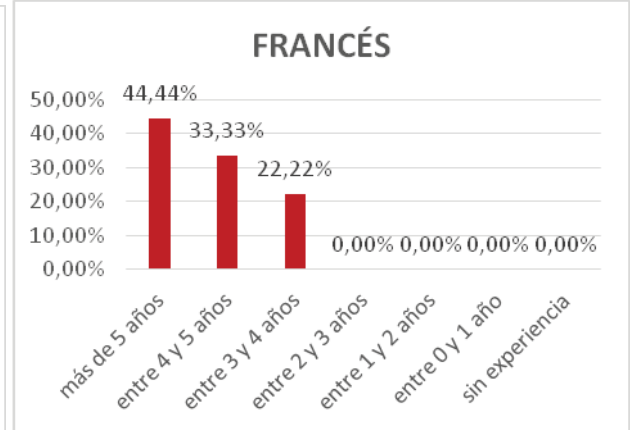

592 - Profesores de E.O.I.	Presentados	nº en Blanco	% En Blanco
ALEMÁN	88	45	51,14%
INGLÉS	112	13	11,61%
TOTALES	200	58	29,00%

0594 - Profesores de Música y Artes Esc.	Presentados	nº en Blanco	% En Blanco
TROMPA	56	10	17,86%
VIOLA	54	14	25,93%
TOTALES	110	24	21,82%

0595 - Profesores de Artes Plásticas y Diseño	Presentados	nº en Blanco	% En Blanco
DIBUJO ARTÍSTICO y COLOR	459	196	42,70%

DISTRIBUCIÓN DE LAS PLAZAS EN FUNCIÓN DE LA EXPERIENCIA EN LA EDUCACIÓN PÚBLICA

PROF. DE ENSEÑANZA SECUNDARIA (0590)

Especialidad	más de 5 años	entre 4 y 5 años	entre 3 y 4 años	entre 2 y 3 años	entre 1 y 2 años	entre 0 y 1 año	sin experiencia	TOTAL PLAZAS
LENGUA	35	4	3	2	5	5	10	64
%	54,69%	6,25%	4,69%	3,13%	7,81%	7,81%	15,63%	
HISTORIA	37	8	5	0	4	3	1	58
%	63,79%	13,79%	8,62%	0,00%	6,90%	5,17%	1,72%	
MATEMÁTICAS	10	5	1	0	1	6	18	41
%	24,39%	12,20%	2,44%	0,00%	2,44%	14,63%	43,90%	
FÍSICA y QUÍMICA	12	1	1	0	0	0	0	14
%	85,71%	7,14%	7,14%	0,00%	0,00%	0,00%	0,00%	
BIOLOGÍA	16	5	0	2	0	0	0	23
%	69,57%	21,74%	0,00%	8,70%	0,00%	0,00%	0,00%	
FRANCÉS	4	3	2	0	0	0	0	9
%	44,44%	33,33%	22,22%	0,00%	0,00%	0,00%	0,00%	
INGLÉS	37	18	5	3	3	7	4	77
%	48,05%	23,38%	6,49%	3,90%	3,90%	9,09%	5,19%	
EDUCACIÓN FÍSICA	10	1		1	0	0	1	13
%	76,92%	7,69%	0,00%	7,69%	0,00%	0,00%	7,69%	
ORIENTACIÓN	15	2	3	1	0	1	1	23
%	65,22%	8,70%	13,04%	4,35%	0,00%	4,35%	4,35%	
AQI	2	1	1	1	0	0	0	5
%	40,00%	20,00%	20,00%	20,00%	0,00%	0,00%	0,00%	
HOSTELERÍA y TUR.	0	0	0	0	1	0	2	3
%	0,00%	0,00%	0,00%	0,00%	33,33%	0,00%	66,67%	
OMT	2	0	0	1	2	0	0	5
%	40,00%	0,00%	0,00%	20,00%	40,00%	0,00%	0,00%	
TOTALES	180	48	21	11	16	22	37	335
%	53,73%	14,33%	6,27%	3,28%	4,78%	6,57%	11,04%	