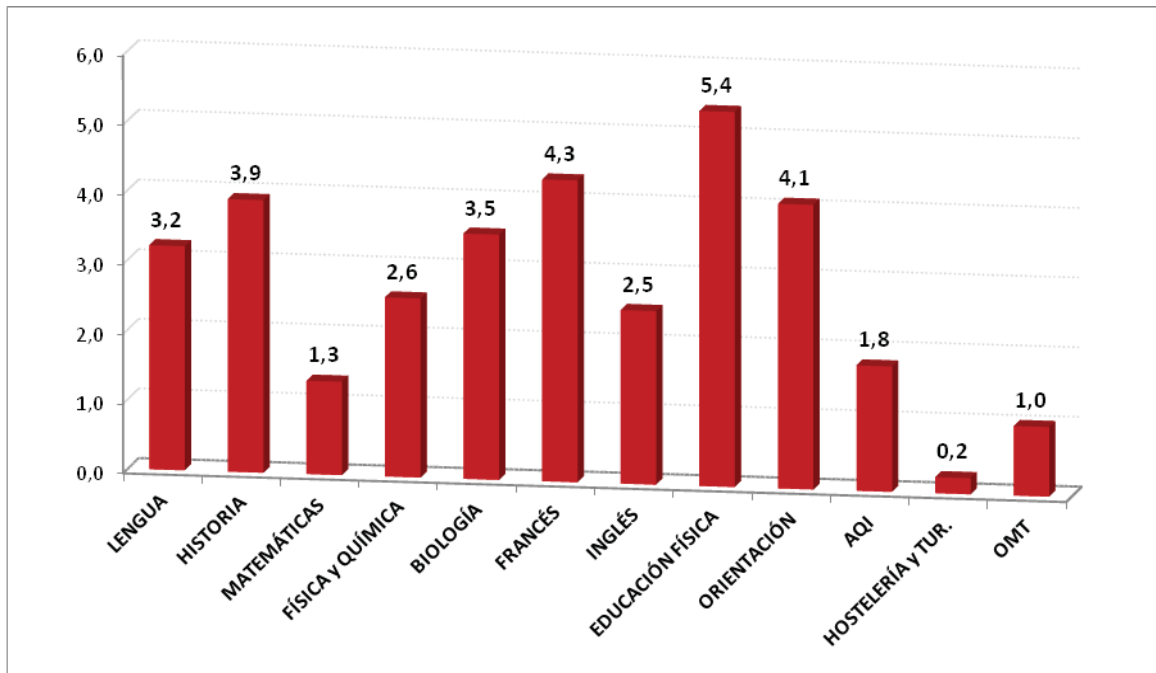

% de Aprobados fase de Oposición

PROF. DE ENSEÑANZA SECUNDARIA (0590)

PROFESORES TÉCNICOS DE FP (0591)

PROF. ESCUELA DE IDIOMAS (0592)

PROF. MUSICA Y ARTES ESCÉNICAS (0594)

PROF. ARTES PLÁSTICAS y DISEÑO (0595)

nº de Aprobados Fase Oposición por Plaza

PROF. DE ENSEÑANZA SECUNDARIA (0590)

PROFESORES TÉCNICOS DE FP (0591)

PROF. ESCUELA DE IDIOMAS (0592)

PROF. MUSICA Y ARTES ESCÉNICAS (0594)

PROF. ARTES PLÁSTICAS y DISEÑO (0595)