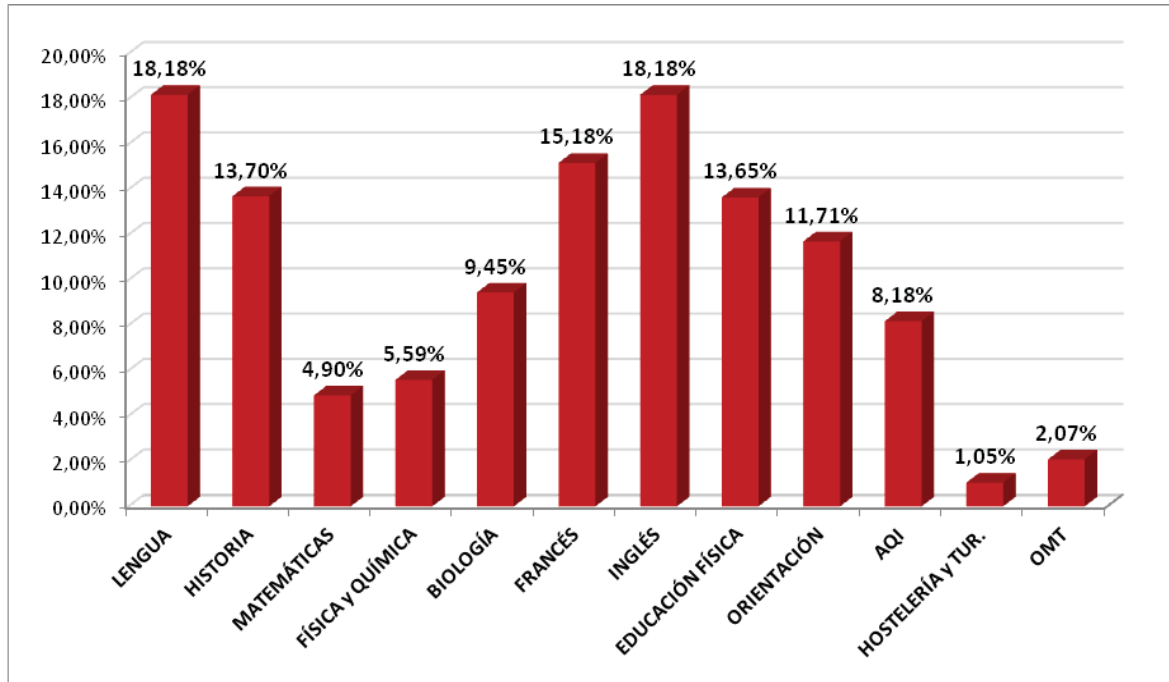

% de Aprobados fase de Oposición

PROF. DE ENSEÑANZA SECUNDARIA (0590)