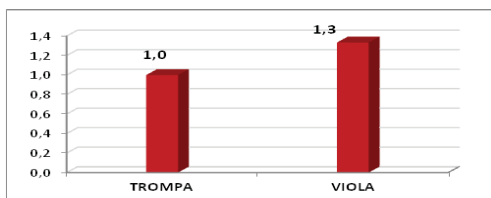

% de Aprobados fase de Oposición

PROF. DE ENSEÑANZA SECUNDARIA (0590)

PROFESORES TÉCNICOS DE FP (0591)

PROF. ESCUELA DE IDIOMAS (0592)

PROF. MUSICA Y ARTES ESCÉNICAS (0594)

PROF. ARTES PLÁSTICAS y DISEÑO (0595)

nº de Aprobados Fase Oposición por Plaza

PROF. DE ENSEÑANZA SECUNDARIA (0590)

PROFESORES TÉCNICOS DE FP (0591)

PROF. ESCUELA DE IDIOMAS (0592)

PROF. MUSICA Y ARTES ESCÉNICAS (0594)

PROF. ARTES PLÁSTICAS y DISEÑO (0595)

Número y porcentaje de exámenes en blanco sobre presentados.

0590 - Profesores de Enseñanza Secundaria	Presentados	nº en Blanco	% En Blanco
Especialidad	Presentados	nº en Blanco	% En Blanco
LENGUA	1133	414	36,54%
HISTORIA	1657	565	34,10%
MATEMÁTICAS	1122	442	39,39%
FÍSICA y QUÍMICA	644	198	30,75%
BIOLOGÍA	857	NO APARECEN NOTAS	
FRANCÉS	257	75	29,18%
INGLÉS	1056	498	47,16%
EDUCACIÓN FÍSICA	513	210	40,94%
ORIENTACIÓN	803	427	53,18%
AQI	110	59	53,64%
HOSTELERÍA y TUR.	286	102	35,66%
OMT	241	153	63,49%
TOTALES	7822	3143	40,18%