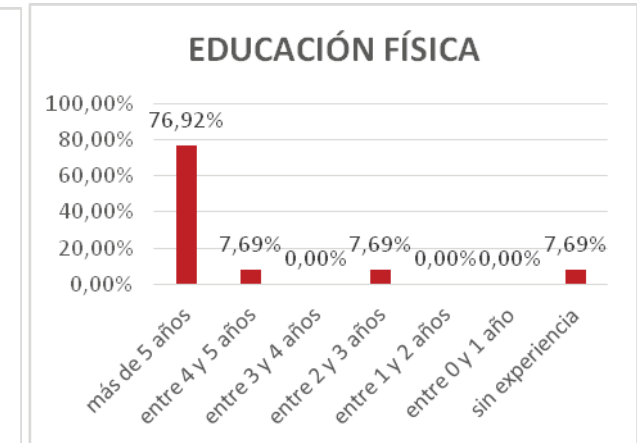

592 - Profesores de E.O.I.	Presentados	nº en Blanco	% En Blanco
ALEMÁN	88	45	51,14%
INGLÉS	112	13	11,61%
TOTALES	200	58	29,00%

0594 - Profesores de Música y Artes Esc.	Presentados	nº en Blanco	% En Blanco
TROMPA	56	10	17,86%
VIOLA	54	14	25,93%
TOTALES	110	24	21,82%

0595 - Profesores de Artes Plásticas y Diseño	Presentados	nº en Blanco	% En Blanco
DIBUJO ARTÍSTICO y COLOR	459	196	42,70%

DISTRIBUCIÓN DE LAS PLAZAS EN FUNCIÓN DE LA EXPERIENCIA EN LA EDUCACIÓN PÚBLICA

PROF. DE ENSEÑANZA SECUNDARIA (0590)

Especialidad	más de 5 años	entre 4 y 5 años	entre 3 y 4 años	entre 2 y 3 años	entre 1 y 2 años	entre 0 y 1 año	sin experiencia	TOTAL PLAZAS
LENGUA	35	4	3	2	5	5	10	64
%	54,69%	6,25%	4,69%	3,13%	7,81%	7,81%	15,63%	
HISTORIA	37	8	5	0	4	3	1	58
%	63,79%	13,79%	8,62%	0,00%	6,90%	5,17%	1,72%	
MATEMÁTICAS	10	5	1	0	1	6	18	41
%	24,39%	12,20%	2,44%	0,00%	2,44%	14,63%	43,90%	
FÍSICA y QUÍMICA	12	1	1	0	0	0	0	14
%	85,71%	7,14%	7,14%	0,00%	0,00%	0,00%	0,00%	
BIOLOGÍA	16	5	0	2	0	0	0	23
%	69,57%	21,74%	0,00%	8,70%	0,00%	0,00%	0,00%	
FRANCÉS	4	3	2	0	0	0	0	9
%	44,44%	33,33%	22,22%	0,00%	0,00%	0,00%	0,00%	
INGLÉS	37	18	5	3	3	7	4	77
%	48,05%	23,38%	6,49%	3,90%	3,90%	9,09%	5,19%	
EDUCACIÓN FÍSICA	10	1		1	0	0	1	13
%	76,92%	7,69%	0,00%	7,69%	0,00%	0,00%	7,69%	
ORIENTACIÓN	15	2	3	1	0	1	1	23
%	65,22%	8,70%	13,04%	4,35%	0,00%	4,35%	4,35%	
AQI	2	1	1	1	0	0	0	5
%	40,00%	20,00%	20,00%	20,00%	0,00%	0,00%	0,00%	
HOSTELERÍA y TUR.	0	0	0	0	1	0	2	3
%	0,00%	0,00%	0,00%	0,00%	33,33%	0,00%	66,67%	
OMT	2	0	0	1	2	0	0	5
%	40,00%	0,00%	0,00%	20,00%	40,00%	0,00%	0,00%	
TOTALES	180	48	21	11	16	22	37	335
%	53,73%	14,33%	6,27%	3,28%	4,78%	6,57%	11,04%	