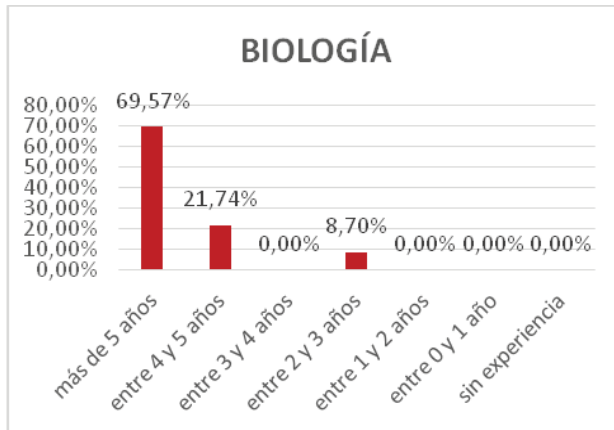

592 - Profesores de E.O.I.	Presentados	nº en Blanco	% En Blanco
ALEMÁN	88	45	51,14%
INGLÉS	112	13	11,61%
TOTALES	200	58	29,00%

0594 - Profesores de Música y Artes Esc.	Presentados	nº en Blanco	% En Blanco
TROMPA	56	10	17,86%
VIOLA	54	14	25,93%
TOTALES	110	24	21,82%

0595 - Profesores de Artes Plásticas y Diseño	Presentados	nº en Blanco	% En Blanco
DIBUJO ARTÍSTICO y COLOR	459	196	42,70%

DISTRIBUCIÓN DE LAS PLAZAS EN FUNCIÓN DE LA EXPERIENCIA EN LA EDUCACIÓN PÚBLICA

PROF. DE ENSEÑANZA SECUNDARIA (0590)

Especialidad	más de 5 años	entre 4 y 5 años	entre 3 y 4 años	entre 2 y 3 años	entre 1 y 2 años	entre 0 y 1 año	sin experiencia	TOTAL PLAZAS
LENGUA	35	4	3	2	5	5	10	64
%	54,69%	6,25%	4,69%	3,13%	7,81%	7,81%	15,63%	
HISTORIA	37	8	5	0	4	3	1	58
%	63,79%	13,79%	8,62%	0,00%	6,90%	5,17%	1,72%	
MATEMÁTICAS	10	5	1	0	1	6	18	41
%	24,39%	12,20%	2,44%	0,00%	2,44%	14,63%	43,90%	
FÍSICA y QUÍMICA	12	1	1	0	0	0	0	14
%	85,71%	7,14%	7,14%	0,00%	0,00%	0,00%	0,00%	
BIOLOGÍA	16	5	0	2	0	0	0	23
%	69,57%	21,74%	0,00%	8,70%	0,00%	0,00%	0,00%	
FRANCÉS	4	3	2	0	0	0	0	9
%	44,44%	33,33%	22,22%	0,00%	0,00%	0,00%	0,00%	
INGLÉS	37	18	5	3	3	7	4	77
%	48,05%	23,38%	6,49%	3,90%	3,90%	9,09%	5,19%	
EDUCACIÓN FÍSICA	10	1		1	0	0	1	13
%	76,92%	7,69%	0,00%	7,69%	0,00%	0,00%	7,69%	
ORIENTACIÓN	15	2	3	1	0	1	1	23
%	65,22%	8,70%	13,04%	4,35%	0,00%	4,35%	4,35%	
AQI	2	1	1	1	0	0	0	5
%	40,00%	20,00%	20,00%	20,00%	0,00%	0,00%	0,00%	
HOSTELERÍA y TUR.	0	0	0	0	1	0	2	3
%	0,00%	0,00%	0,00%	0,00%	33,33%	0,00%	66,67%	
OMT	2	0	0	1	2	0	0	5
%	40,00%	0,00%	0,00%	20,00%	40,00%	0,00%	0,00%	
TOTALES	180	48	21	11	16	22	37	335
%	53,73%	14,33%	6,27%	3,28%	4,78%	6,57%	11,04%	