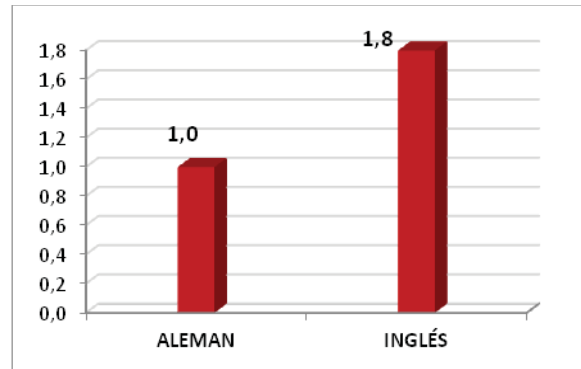

% de Aprobados fase de Oposición

PROF. DE ENSEÑANZA SECUNDARIA (0590)

PROFESORES TÉCNICOS DE FP (0591)

PROF. ESCUELA DE IDIOMAS (0592)

PROF. MUSICA Y ARTES ESCÉNICAS (0594)

PROF. ARTES PLÁSTICAS y DISEÑO (0595)

nº de Aprobados Fase Oposición por Plaza

PROF. DE ENSEÑANZA SECUNDARIA (0590)

PROFESORES TÉCNICOS DE FP (0591)

PROF. ESCUELA DE IDIOMAS (0592)

PROF. MUSICA Y ARTES ESCÉNICAS (0594)

PROF. ARTES PLÁSTICAS y DISEÑO (0595)

Número y porcentaje de exámenes en blanco sobre presentados.

0590 - Profesores de Enseñanza Secundaria	Presentados	nº en Blanco	% En Blanco
Especialidad	Presentados	nº en Blanco	% En Blanco
LENGUA	1133	414	36,54%
HISTORIA	1657	565	34,10%
MATEMÁTICAS	1122	442	39,39%
FÍSICA y QUÍMICA	644	198	30,75%
BIOLOGÍA	857	NO APARECEN NOTAS	
FRANCÉS	257	75	29,18%
INGLÉS	1056	498	47,16%
EDUCACIÓN FÍSICA	513	210	40,94%
ORIENTACIÓN	803	427	53,18%
AQI	110	59	53,64%
HOSTELERÍA y TUR.	286	102	35,66%
OMT	241	153	63,49%
TOTALES	7822	3143	40,18%