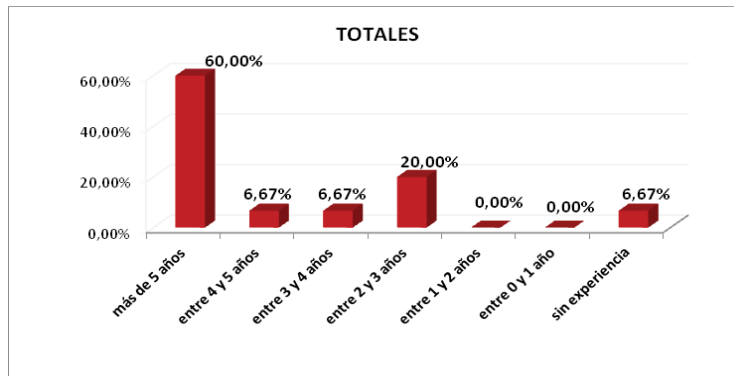

0595 - Profesores de Artes Plásticas y Diseño	Presentados	nº en Blanco	% En Blanco
DIBUJO ARTÍSTICO y COLOR	459	196	42,70%

DISTRIBUCIÓN DE LAS PLAZAS EN FUNCIÓN DE LA EXPERIENCIA EN LA EDUCACIÓN PÚBLICA

PROF. DE ENSEÑANZA SECUNDARIA (0590)

Especialidad	más de 5 años	entre 4 y 5 años	entre 3 y 4 años	entre 2 y 3 años	entre 1 y 2 años	entre 0 y 1 año	sin experiencia	TOTAL PLAZAS
LENGUA	35	4	3	2	5	5	10	64
%	54,69%	6,25%	4,69%	3,13%	7,81%	7,81%	15,63%	
HISTORIA	37	8	5	0	4	3	1	58
%	63,79%	13,79%	8,62%	0,00%	6,90%	5,17%	1,72%	
MATEMÁTICAS	10	5	1	0	1	6	18	41
%	24,39%	12,20%	2,44%	0,00%	2,44%	14,63%	43,90%	
FÍSICA y QUÍMICA	12	1	1	0	0	0	0	14
%	85,71%	7,14%	7,14%	0,00%	0,00%	0,00%	0,00%	
BIOLOGÍA	16	5	0	2	0	0	0	23
%	69,57%	21,74%	0,00%	8,70%	0,00%	0,00%	0,00%	
FRANCÉS	4	3	2	0	0	0	0	9
%	44,44%	33,33%	22,22%	0,00%	0,00%	0,00%	0,00%	
INGLÉS	37	18	5	3	3	7	4	77
%	48,05%	23,38%	6,49%	3,90%	3,90%	9,09%	5,19%	
EDUCACIÓN FÍSICA	10	1		1	0	0	1	13
%	76,92%	7,69%	0,00%	7,69%	0,00%	0,00%	7,69%	
ORIENTACIÓN	15	2	3	1	0	1	1	23
%	65,22%	8,70%	13,04%	4,35%	0,00%	4,35%	4,35%	
AQI	2	1	1	1	0	0	0	5
%	40,00%	20,00%	20,00%	20,00%	0,00%	0,00%	0,00%	
HOSTELERÍA y TUR.	0	0	0	0	1	0	2	3
%	0,00%	0,00%	0,00%	0,00%	33,33%	0,00%	66,67%	
OMT	2	0	0	1	2	0	0	5
%	40,00%	0,00%	0,00%	20,00%	40,00%	0,00%	0,00%	
TOTALES	180	48	21	11	16	22	37	335
%	53,73%	14,33%	6,27%	3,28%	4,78%	6,57%	11,04%	

PROFESORES TÉCNICOS DE FP (0591)

Especialidad	más de 5 años	entre 4 y 5 años	entre 3 y 4 años	entre 2 y 3 años	entre 1 y 2 años	entre 0 y 1 año	sin experiencia	TOTAL PLAZAS
COCINA	8	0	0	3	0	0	0	11
%	72,73%	0,00%	0,00%	27,27%	0,00%	0,00%	0,00%	
MANT. VEHÍCULOS	1	1	1	0	0	0	1	4
%	25,00%	25,00%	25,00%	0,00%	0,00%	0,00%	25,00%	
TOTALES	9	1	1	3	0	0	1	15
%	60%	6,67%	6,67%	20%	0%	0%	6,67%	