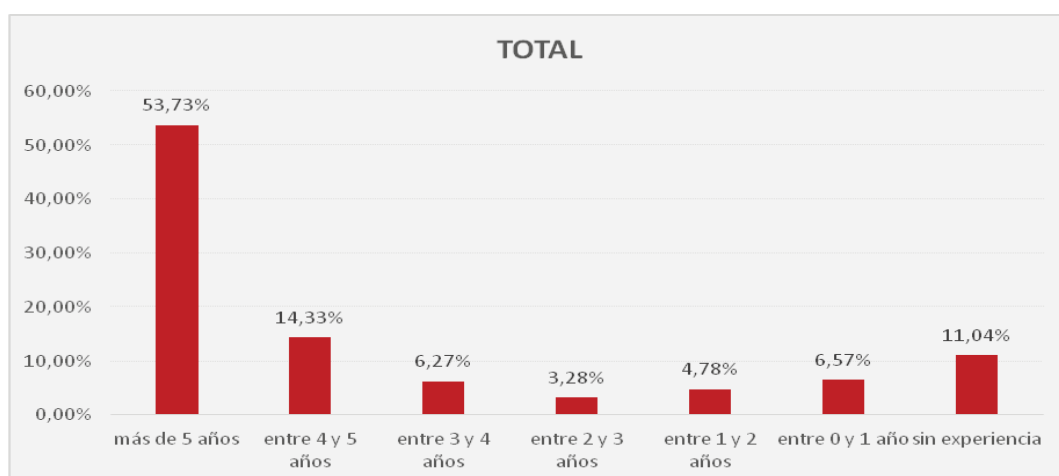

DISTRIBUCIÓN DE LAS PLAZAS EN FUNCIÓN DE LA EXPERIENCIA EN LA EDUCACIÓN PÚBLICA

PROF. DE ENSEÑANZA SECUNDARIA (0590)

Especialidad	más de 5 años	entre 4 y 5 años	entre 3 y 4 años	entre 2 y 3 años	entre 1 y 2 años	entre 0 y 1 año	sin experiencia	TOTAL PLAZAS
LENGUA	35	4	3	2	5	5	10	64
%	54,69%	6,25%	4,69%	3,13%	7,81%	7,81%	15,63%	
HISTORIA	37	8	5	0	4	3	1	58
%	63,79%	13,79%	8,62%	0,00%	6,90%	5,17%	1,72%	
MATEMÁTICAS	10	5	1	0	1	6	18	41
%	24,39%	12,20%	2,44%	0,00%	2,44%	14,63%	43,90%	
FÍSICA y QUÍMICA	12	1	1	0	0	0	0	14
%	85,71%	7,14%	7,14%	0,00%	0,00%	0,00%	0,00%	
BIOLOGÍA	16	5	0	2	0	0	0	23
%	69,57%	21,74%	0,00%	8,70%	0,00%	0,00%	0,00%	
FRANCÉS	4	3	2	0	0	0	0	9
%	44,44%	33,33%	22,22%	0,00%	0,00%	0,00%	0,00%	
INGLÉS	37	18	5	3	3	7	4	77
%	48,05%	23,38%	6,49%	3,90%	3,90%	9,09%	5,19%	
EDUCACIÓN FÍSICA	10	1		1	0	0	1	13
%	76,92%	7,69%	0,00%	7,69%	0,00%	0,00%	7,69%	
ORIENTACIÓN	15	2	3	1	0	1	1	23
%	65,22%	8,70%	13,04%	4,35%	0,00%	4,35%	4,35%	
AQI	2	1	1	1	0	0	0	5
%	40,00%	20,00%	20,00%	20,00%	0,00%	0,00%	0,00%	
HOSTELERÍA y TUR.	0	0	0	0	1	0	2	3
%	0,00%	0,00%	0,00%	0,00%	33,33%	0,00%	66,67%	
OMT	2	0	0	1	2	0	0	5
%	40,00%	0,00%	0,00%	20,00%	40,00%	0,00%	0,00%	
TOTALES	180	48	21	11	16	22	37	335
%	53,73%	14,33%	6,27%	3,28%	4,78%	6,57%	11,04%