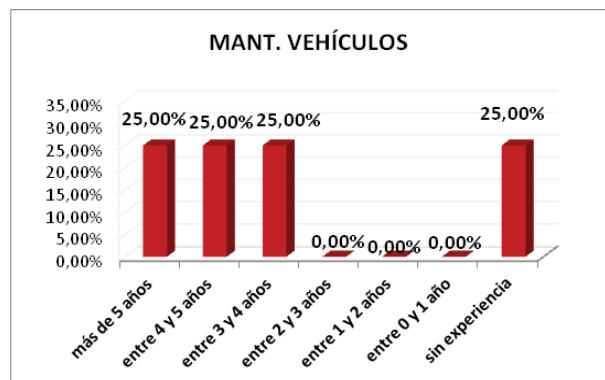

0595 - Profesores de Artes Plásticas y Diseño	Presentados	nº en Blanco	% En Blanco
DIBUJO ARTÍSTICO y COLOR	459	196	42,70%

DISTRIBUCIÓN DE LAS PLAZAS EN FUNCIÓN DE LA EXPERIENCIA EN LA EDUCACIÓN PÚBLICA

PROF. DE ENSEÑANZA SECUNDARIA (0590)

Especialidad	más de 5 años	entre 4 y 5 años	entre 3 y 4 años	entre 2 y 3 años	entre 1 y 2 años	entre 0 y 1 año	sin experiencia	TOTAL PLAZAS
LENGUA	35	4	3	2	5	5	10	64
%	54,69%	6,25%	4,69%	3,13%	7,81%	7,81%	15,63%	
HISTORIA	37	8	5	0	4	3	1	58
%	63,79%	13,79%	8,62%	0,00%	6,90%	5,17%	1,72%	
MATEMÁTICAS	10	5	1	0	1	6	18	41
%	24,39%	12,20%	2,44%	0,00%	2,44%	14,63%	43,90%	
FÍSICA y QUÍMICA	12	1	1	0	0	0	0	14
%	85,71%	7,14%	7,14%	0,00%	0,00%	0,00%	0,00%	
BIOLOGÍA	16	5	0	2	0	0	0	23
%	69,57%	21,74%	0,00%	8,70%	0,00%	0,00%	0,00%	
FRANCÉS	4	3	2	0	0	0	0	9
%	44,44%	33,33%	22,22%	0,00%	0,00%	0,00%	0,00%	
INGLÉS	37	18	5	3	3	7	4	77
%	48,05%	23,38%	6,49%	3,90%	3,90%	9,09%	5,19%	
EDUCACIÓN FÍSICA	10	1		1	0	0	1	13
%	76,92%	7,69%	0,00%	7,69%	0,00%	0,00%	7,69%	
ORIENTACIÓN	15	2	3	1	0	1	1	23
%	65,22%	8,70%	13,04%	4,35%	0,00%	4,35%	4,35%	
AQI	2	1	1	1	0	0	0	5
%	40,00%	20,00%	20,00%	20,00%	0,00%	0,00%	0,00%	
HOSTELERÍA y TUR.	0	0	0	0	1	0	2	3
%	0,00%	0,00%	0,00%	0,00%	33,33%	0,00%	66,67%	
OMT	2	0	0	1	2	0	0	5
%	40,00%	0,00%	0,00%	20,00%	40,00%	0,00%	0,00%	
TOTALES	180	48	21	11	16	22	37	335
%	53,73%	14,33%	6,27%	3,28%	4,78%	6,57%	11,04%	

PROFESORES TÉCNICOS DE FP (0591)

Especialidad	más de 5 años	entre 4 y 5 años	entre 3 y 4 años	entre 2 y 3 años	entre 1 y 2 años	entre 0 y 1 año	sin experiencia	TOTAL PLAZAS
COCINA	8	0	0	3	0	0	0	11
%	72,73%	0,00%	0,00%	27,27%	0,00%	0,00%	0,00%	
MANT. VEHÍCULOS	1	1	1	0	0	0	1	4
%	25,00%	25,00%	25,00%	0,00%	0,00%	0,00%	25,00%	
TOTALES	9	1	1	3	0	0	1	15
%	60%	6,67%	6,67%	20%	0%	0%	6,67%	