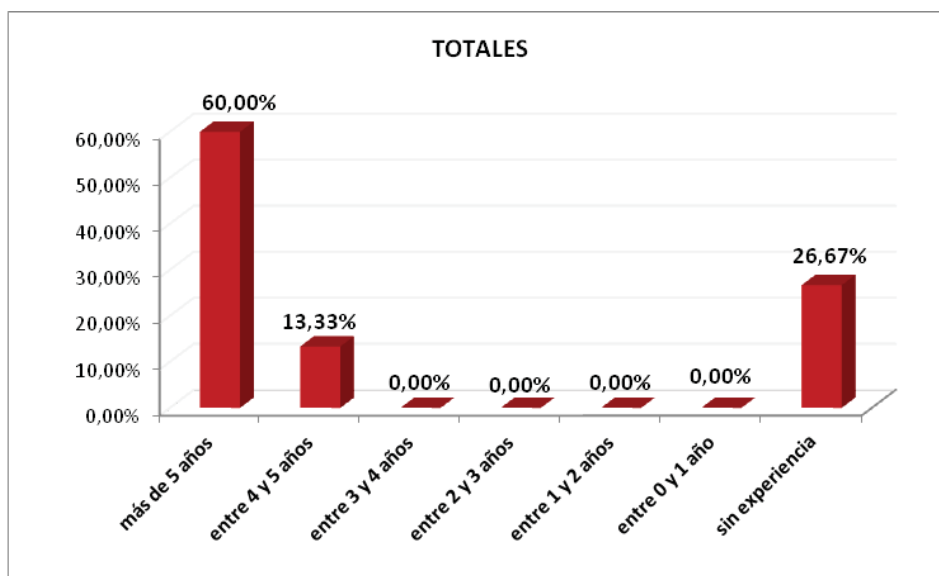

PROF. ESCUELA DE IDIOMAS (0592)

ALEMAN	1	0	0	0	0	0	4	5
%	20,00%	0,00%	0,00%	0,00%	0,00%	0,00%	80,00%	
INGLÉS	8	2	0	0	0	0	0	10
%	80,00%	20,00%	0,00%	0,00%	0,00%	0,00%	0,00%	
TOTALES	9	2	0	0	0	0	4	15
%	60,00%	13,33%	0%	0%	0%	0%	26,67%