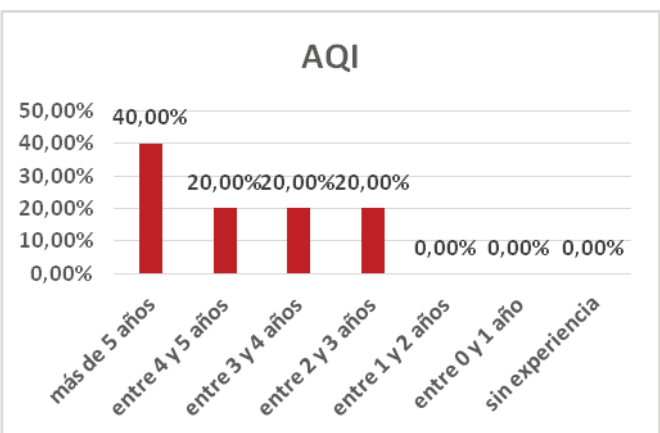

0595 - Profesores de Artes Plásticas y Diseño	Presentados	nº en Blanco	% En Blanco
DIBUJO ARTÍSTICO y COLOR	459	196	42,70%

DISTRIBUCIÓN DE LAS PLAZAS EN FUNCIÓN DE LA EXPERIENCIA EN LA EDUCACIÓN PÚBLICA

PROF. DE ENSEÑANZA SECUNDARIA (0590)

Especialidad	más de 5 años	entre 4 y 5 años	entre 3 y 4 años	entre 2 y 3 años	entre 1 y 2 años	entre 0 y 1 año	sin experiencia	TOTAL PLAZAS
LENGUA	35	4	3	2	5	5	10	64
%	54,69%	6,25%	4,69%	3,13%	7,81%	7,81%	15,63%	
HISTORIA	37	8	5	0	4	3	1	58
%	63,79%	13,79%	8,62%	0,00%	6,90%	5,17%	1,72%	
MATEMÁTICAS	10	5	1	0	1	6	18	41
%	24,39%	12,20%	2,44%	0,00%	2,44%	14,63%	43,90%	
FÍSICA y QUÍMICA	12	1	1	0	0	0	0	14
%	85,71%	7,14%	7,14%	0,00%	0,00%	0,00%	0,00%	
BIOLOGÍA	16	5	0	2	0	0	0	23
%	69,57%	21,74%	0,00%	8,70%	0,00%	0,00%	0,00%	
FRANCÉS	4	3	2	0	0	0	0	9
%	44,44%	33,33%	22,22%	0,00%	0,00%	0,00%	0,00%	
INGLÉS	37	18	5	3	3	7	4	77
%	48,05%	23,38%	6,49%	3,90%	3,90%	9,09%	5,19%	
EDUCACIÓN FÍSICA	10	1		1	0	0	1	13
%	76,92%	7,69%	0,00%	7,69%	0,00%	0,00%	7,69%	
ORIENTACIÓN	15	2	3	1	0	1	1	23
%	65,22%	8,70%	13,04%	4,35%	0,00%	4,35%	4,35%	
AQI	2	1	1	1	0	0	0	5
%	40,00%	20,00%	20,00%	20,00%	0,00%	0,00%	0,00%	
HOSTELERÍA y TUR.	0	0	0	0	1	0	2	3
%	0,00%	0,00%	0,00%	0,00%	33,33%	0,00%	66,67%	
OMT	2	0	0	1	2	0	0	5
%	40,00%	0,00%	0,00%	20,00%	40,00%	0,00%	0,00%	
TOTALES	180	48	21	11	16	22	37	335
%	53,73%	14,33%	6,27%	3,28%	4,78%	6,57%	11,04%	