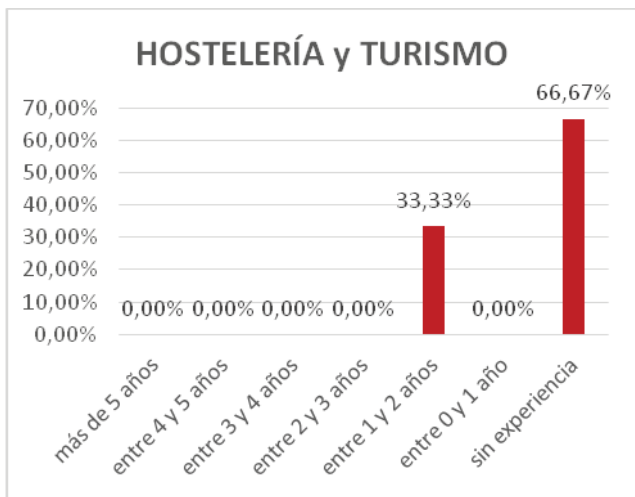

592 - Profesores de E.O.I.	Presentados	nº en Blanco	% En Blanco
ALEMÁN	88	45	51,14%
INGLÉS	112	13	11,61%
TOTALES	200	58	29,00%

0594 - Profesores de Música y Artes Esc.	Presentados	nº en Blanco	% En Blanco
TROMPA	56	10	17,86%
VIOLA	54	14	25,93%
TOTALES	110	24	21,82%

0595 - Profesores de Artes Plásticas y Diseño	Presentados	nº en Blanco	% En Blanco
DIBUJO ARTÍSTICO y COLOR	459	196	42,70%

DISTRIBUCIÓN DE LAS PLAZAS EN FUNCIÓN DE LA EXPERIENCIA EN LA EDUCACIÓN PÚBLICA

PROF. DE ENSEÑANZA SECUNDARIA (0590)

Especialidad	más de 5 años	entre 4 y 5 años	entre 3 y 4 años	entre 2 y 3 años	entre 1 y 2 años	entre 0 y 1 año	sin experiencia	TOTAL PLAZAS
LENGUA	35	4	3	2	5	5	10	64
%	54,69%	6,25%	4,69%	3,13%	7,81%	7,81%	15,63%	
HISTORIA	37	8	5	0	4	3	1	58
%	63,79%	13,79%	8,62%	0,00%	6,90%	5,17%	1,72%	
MATEMÁTICAS	10	5	1	0	1	6	18	41
%	24,39%	12,20%	2,44%	0,00%	2,44%	14,63%	43,90%	
FÍSICA y QUÍMICA	12	1	1	0	0	0	0	14
%	85,71%	7,14%	7,14%	0,00%	0,00%	0,00%	0,00%	
BIOLOGÍA	16	5	0	2	0	0	0	23
%	69,57%	21,74%	0,00%	8,70%	0,00%	0,00%	0,00%	
FRANCÉS	4	3	2	0	0	0	0	9
%	44,44%	33,33%	22,22%	0,00%	0,00%	0,00%	0,00%	
INGLÉS	37	18	5	3	3	7	4	77
%	48,05%	23,38%	6,49%	3,90%	3,90%	9,09%	5,19%	
EDUCACIÓN FÍSICA	10	1		1	0	0	1	13
%	76,92%	7,69%	0,00%	7,69%	0,00%	0,00%	7,69%	
ORIENTACIÓN	15	2	3	1	0	1	1	23
%	65,22%	8,70%	13,04%	4,35%	0,00%	4,35%	4,35%	
AQI	2	1	1	1	0	0	0	5
%	40,00%	20,00%	20,00%	20,00%	0,00%	0,00%	0,00%	
HOSTELERÍA y TUR.	0	0	0	0	1	0	2	3
%	0,00%	0,00%	0,00%	0,00%	33,33%	0,00%	66,67%	
OMT	2	0	0	1	2	0	0	5
%	40,00%	0,00%	0,00%	20,00%	40,00%	0,00%	0,00%	
TOTALES	180	48	21	11	16	22	37	335
%	53,73%	14,33%	6,27%	3,28%	4,78%	6,57%	11,04%	