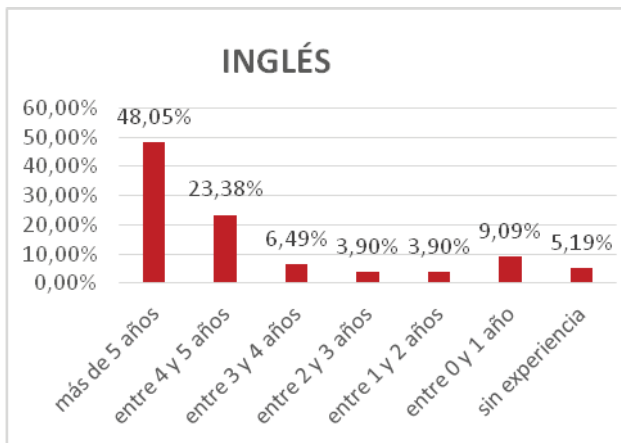

592 - Profesores de E.O.I.	Presentados	nº en Blanco	% En Blanco
ALEMÁN	88	45	51,14%
INGLÉS	112	13	11,61%
TOTALES	200	58	29,00%

0594 - Profesores de Música y Artes Esc.	Presentados	nº en Blanco	% En Blanco
TROMPA	56	10	17,86%
VIOLA	54	14	25,93%
TOTALES	110	24	21,82%

0595 - Profesores de Artes Plásticas y Diseño	Presentados	nº en Blanco	% En Blanco
DIBUJO ARTÍSTICO y COLOR	459	196	42,70%

DISTRIBUCIÓN DE LAS PLAZAS EN FUNCIÓN DE LA EXPERIENCIA EN LA EDUCACIÓN PÚBLICA

PROF. DE ENSEÑANZA SECUNDARIA (0590)

Especialidad	más de 5 años	entre 4 y 5 años	entre 3 y 4 años	entre 2 y 3 años	entre 1 y 2 años	entre 0 y 1 año	sin experiencia	TOTAL PLAZAS
LENGUA	35	4	3	2	5	5	10	64
%	54,69%	6,25%	4,69%	3,13%	7,81%	7,81%	15,63%	
HISTORIA	37	8	5	0	4	3	1	58
%	63,79%	13,79%	8,62%	0,00%	6,90%	5,17%	1,72%	
MATEMÁTICAS	10	5	1	0	1	6	18	41
%	24,39%	12,20%	2,44%	0,00%	2,44%	14,63%	43,90%	
FÍSICA y QUÍMICA	12	1	1	0	0	0	0	14
%	85,71%	7,14%	7,14%	0,00%	0,00%	0,00%	0,00%	
BIOLOGÍA	16	5	0	2	0	0	0	23
%	69,57%	21,74%	0,00%	8,70%	0,00%	0,00%	0,00%	
FRANCÉS	4	3	2	0	0	0	0	9
%	44,44%	33,33%	22,22%	0,00%	0,00%	0,00%	0,00%	
INGLÉS	37	18	5	3	3	7	4	77
%	48,05%	23,38%	6,49%	3,90%	3,90%	9,09%	5,19%	
EDUCACIÓN FÍSICA	10	1		1	0	0	1	13
%	76,92%	7,69%	0,00%	7,69%	0,00%	0,00%	7,69%	
ORIENTACIÓN	15	2	3	1	0	1	1	23
%	65,22%	8,70%	13,04%	4,35%	0,00%	4,35%	4,35%	
AQI	2	1	1	1	0	0	0	5
%	40,00%	20,00%	20,00%	20,00%	0,00%	0,00%	0,00%	
HOSTELERÍA y TUR.	0	0	0	0	1	0	2	3
%	0,00%	0,00%	0,00%	0,00%	33,33%	0,00%	66,67%	
OMT	2	0	0	1	2	0	0	5
%	40,00%	0,00%	0,00%	20,00%	40,00%	0,00%	0,00%	
TOTALES	180	48	21	11	16	22	37	335
%	53,73%	14,33%	6,27%	3,28%	4,78%	6,57%	11,04%	