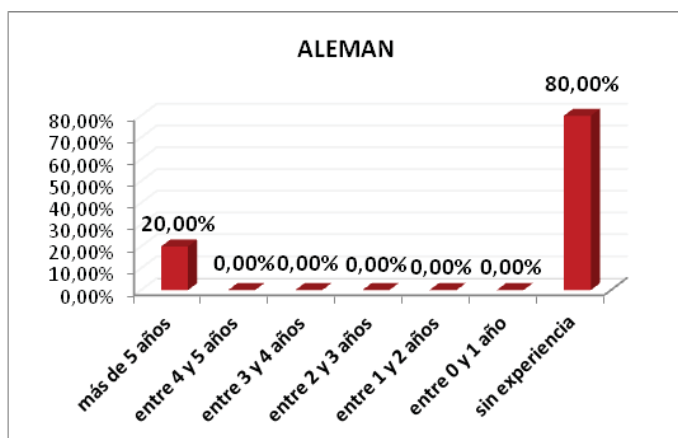

PROF. ESCUELA DE IDIOMAS (0592)

ALEMAN	1	0	0	0	0	0	4	5
%	20,00%	0,00%	0,00%	0,00%	0,00%	0,00%	80,00%	
INGLÉS	8	2	0	0	0	0	0	10
%	80,00%	20,00%	0,00%	0,00%	0,00%	0,00%	0,00%	
TOTALES	9	2	0	0	0	0	4	15
%	60,00%	13,33%	0%	0%	0%	0%	26,67%