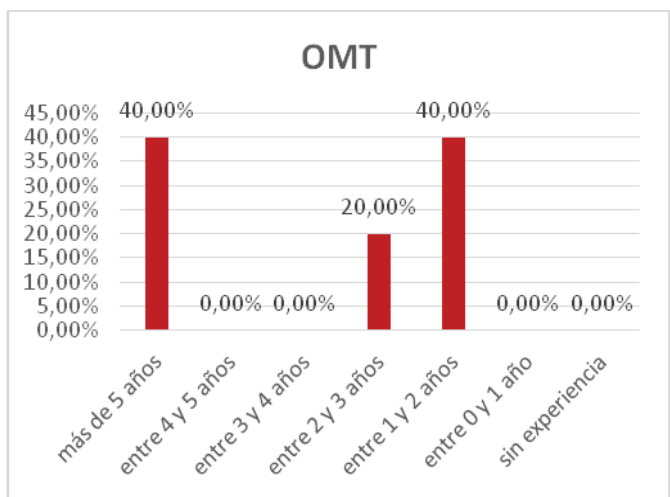

592 - Profesores de E.O.I.	Presentados	nº en Blanco	% En Blanco
ALEMÁN	88	45	51,14%
INGLÉS	112	13	11,61%
TOTALES	200	58	29,00%

0594 - Profesores de Música y Artes Esc.	Presentados	nº en Blanco	% En Blanco
TROMPA	56	10	17,86%
VIOLA	54	14	25,93%
TOTALES	110	24	21,82%

0595 - Profesores de Artes Plásticas y Diseño	Presentados	nº en Blanco	% En Blanco
DIBUJO ARTÍSTICO y COLOR	459	196	42,70%

DISTRIBUCIÓN DE LAS PLAZAS EN FUNCIÓN DE LA EXPERIENCIA EN LA EDUCACIÓN PÚBLICA

PROF. DE ENSEÑANZA SECUNDARIA (0590)

Especialidad	más de 5 años	entre 4 y 5 años	entre 3 y 4 años	entre 2 y 3 años	entre 1 y 2 años	entre 0 y 1 año	sin experiencia	TOTAL PLAZAS
LENGUA	35	4	3	2	5	5	10	64
%	54,69%	6,25%	4,69%	3,13%	7,81%	7,81%	15,63%	
HISTORIA	37	8	5	0	4	3	1	58
%	63,79%	13,79%	8,62%	0,00%	6,90%	5,17%	1,72%	
MATEMÁTICAS	10	5	1	0	1	6	18	41
%	24,39%	12,20%	2,44%	0,00%	2,44%	14,63%	43,90%	
FÍSICA y QUÍMICA	12	1	1	0	0	0	0	14
%	85,71%	7,14%	7,14%	0,00%	0,00%	0,00%	0,00%	
BIOLOGÍA	16	5	0	2	0	0	0	23
%	69,57%	21,74%	0,00%	8,70%	0,00%	0,00%	0,00%	
FRANCÉS	4	3	2	0	0	0	0	9
%	44,44%	33,33%	22,22%	0,00%	0,00%	0,00%	0,00%	
INGLÉS	37	18	5	3	3	7	4	77
%	48,05%	23,38%	6,49%	3,90%	3,90%	9,09%	5,19%	
EDUCACIÓN FÍSICA	10	1		1	0	0	1	13
%	76,92%	7,69%	0,00%	7,69%	0,00%	0,00%	7,69%	
ORIENTACIÓN	15	2	3	1	0	1	1	23
%	65,22%	8,70%	13,04%	4,35%	0,00%	4,35%	4,35%	
AQI	2	1	1	1	0	0	0	5
%	40,00%	20,00%	20,00%	20,00%	0,00%	0,00%	0,00%	
HOSTELERÍA y TUR.	0	0	0	0	1	0	2	3
%	0,00%	0,00%	0,00%	0,00%	33,33%	0,00%	66,67%	
OMT	2	0	0	1	2	0	0	5
%	40,00%	0,00%	0,00%	20,00%	40,00%	0,00%	0,00%	
TOTALES	180	48	21	11	16	22	37	335
%	53,73%	14,33%	6,27%	3,28%	4,78%	6,57%	11,04%	