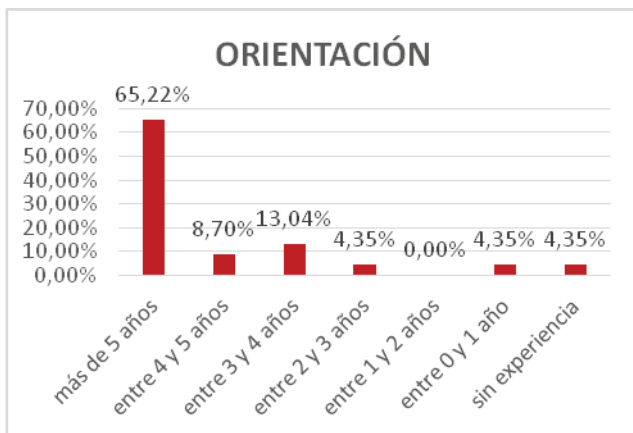

592 - Profesores de E.O.I.	Presentados	nº en Blanco	% En Blanco
ALEMÁN	88	45	51,14%
INGLÉS	112	13	11,61%
TOTALES	200	58	29,00%

0594 - Profesores de Música y Artes Esc.	Presentados	nº en Blanco	% En Blanco
TROMPA	56	10	17,86%
VIOLA	54	14	25,93%
TOTALES	110	24	21,82%

0595 - Profesores de Artes Plásticas y Diseño	Presentados	nº en Blanco	% En Blanco
DIBUJO ARTÍSTICO y COLOR	459	196	42,70%

DISTRIBUCIÓN DE LAS PLAZAS EN FUNCIÓN DE LA EXPERIENCIA EN LA EDUCACIÓN PÚBLICA

PROF. DE ENSEÑANZA SECUNDARIA (0590)

Especialidad	más de 5 años	entre 4 y 5 años	entre 3 y 4 años	entre 2 y 3 años	entre 1 y 2 años	entre 0 y 1 año	sin experiencia	TOTAL PLAZAS
LENGUA	35	4	3	2	5	5	10	64
%	54,69%	6,25%	4,69%	3,13%	7,81%	7,81%	15,63%	
HISTORIA	37	8	5	0	4	3	1	58
%	63,79%	13,79%	8,62%	0,00%	6,90%	5,17%	1,72%	
MATEMÁTICAS	10	5	1	0	1	6	18	41
%	24,39%	12,20%	2,44%	0,00%	2,44%	14,63%	43,90%	
FÍSICA y QUÍMICA	12	1	1	0	0	0	0	14
%	85,71%	7,14%	7,14%	0,00%	0,00%	0,00%	0,00%	
BIOLOGÍA	16	5	0	2	0	0	0	23
%	69,57%	21,74%	0,00%	8,70%	0,00%	0,00%	0,00%	
FRANCÉS	4	3	2	0	0	0	0	9
%	44,44%	33,33%	22,22%	0,00%	0,00%	0,00%	0,00%	
INGLÉS	37	18	5	3	3	7	4	77
%	48,05%	23,38%	6,49%	3,90%	3,90%	9,09%	5,19%	
EDUCACIÓN FÍSICA	10	1		1	0	0	1	13
%	76,92%	7,69%	0,00%	7,69%	0,00%	0,00%	7,69%	
ORIENTACIÓN	15	2	3	1	0	1	1	23
%	65,22%	8,70%	13,04%	4,35%	0,00%	4,35%	4,35%	
AQI	2	1	1	1	0	0	0	5
%	40,00%	20,00%	20,00%	20,00%	0,00%	0,00%	0,00%	
HOSTELERÍA y TUR.	0	0	0	0	1	0	2	3
%	0,00%	0,00%	0,00%	0,00%	33,33%	0,00%	66,67%	
OMT	2	0	0	1	2	0	0	5
%	40,00%	0,00%	0,00%	20,00%	40,00%	0,00%	0,00%	
TOTALES	180	48	21	11	16	22	37	335
%	53,73%	14,33%	6,27%	3,28%	4,78%	6,57%	11,04%	