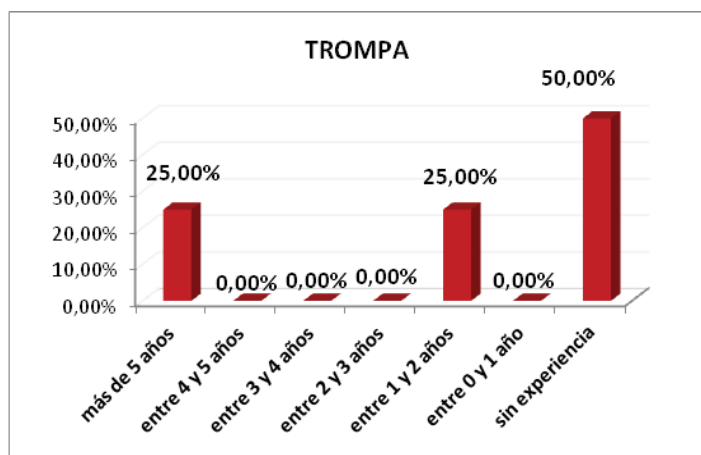

PROF. DE ENSEÑANZA SECUNDARIA (0590)

Especialidad	más de 5 años	entre 4 y 5 años	entre 3 y 4 años	entre 2 y 3 años	entre 1 y 2 años	entre 0 y 1 año	sin experiencia	TOTAL PLAZAS
LENGUA	35	4	3	2	5	5	10	64
%	54,69%	6,25%	4,69%	3,13%	7,81%	7,81%	15,63%	
HISTORIA	37	8	5	0	4	3	1	58
%	63,79%	13,79%	8,62%	0,00%	6,90%	5,17%	1,72%	
MATEMÁTICAS	10	5	1	0	1	6	18	41
%	24,39%	12,20%	2,44%	0,00%	2,44%	14,63%	43,90%	
FÍSICA y QUÍMICA	12	1	1	0	0	0	0	14
%	85,71%	7,14%	7,14%	0,00%	0,00%	0,00%	0,00%	
BIOLOGÍA	16	5	0	2	0	0	0	23
%	69,57%	21,74%	0,00%	8,70%	0,00%	0,00%	0,00%	
FRANCÉS	4	3	2	0	0	0	0	9
%	44,44%	33,33%	22,22%	0,00%	0,00%	0,00%	0,00%	
INGLÉS	37	18	5	3	3	7	4	77
%	48,05%	23,38%	6,49%	3,90%	3,90%	9,09%	5,19%	
EDUCACIÓN FÍSICA	10	1		1	0	0	1	13
%	76,92%	7,69%	0,00%	7,69%	0,00%	0,00%	7,69%	
ORIENTACIÓN	15	2	3	1	0	1	1	23
%	65,22%	8,70%	13,04%	4,35%	0,00%	4,35%	4,35%	
AQI	2	1	1	1	0	0	0	5
%	40,00%	20,00%	20,00%	20,00%	0,00%	0,00%	0,00%	
HOSTELERÍA y TUR.	0	0	0	0	1	0	2	3
%	0,00%	0,00%	0,00%	0,00%	33,33%	0,00%	66,67%	
OMT	2	0	0	1	2	0	0	5
%	40,00%	0,00%	0,00%	20,00%	40,00%	0,00%	0,00%	
TOTALES	180	48	21	11	16	22	37	335
%	53,73%	14,33%	6,27%	3,28%	4,78%	6,57%	11,04%	

PROFESORES TÉCNICOS DE FP (0591)

Especialidad	más de 5 años	entre 4 y 5 años	entre 3 y 4 años	entre 2 y 3 años	entre 1 y 2 años	entre 0 y 1 año	sin experiencia	TOTAL PLAZAS
COCINA	8	0	0	3	0	0	0	11
%	72,73%	0,00%	0,00%	27,27%	0,00%	0,00%	0,00%	
MANT. VEHÍCULOS	1	1	1	0	0	0	1	4
%	25,00%	25,00%	25,00%	0,00%	0,00%	0,00%	25,00%	
TOTALES	9	1	1	3	0	0	1	15
%	60%	6,67%	6,67%	20%	0%	0%	6,67%	

PROF. MUSICA Y ARTES ESCÉNICAS (0594)

TROMPA	1	0	0	0	1	0	2	4
%	25,00%	0,00%	0,00%	0,00%	25,00%	0,00%	50,00%	
VIOLA	2	0	1	0	0	0	0	3
%	66,67%	0,00%	33,33%	0,00%	0,00%	0,00%	0,00%	
TOTALES	3	0	1	0	1	0	2	7
%	42,86%	0%	14,29%	0%	14,29%	0%	28,57%	