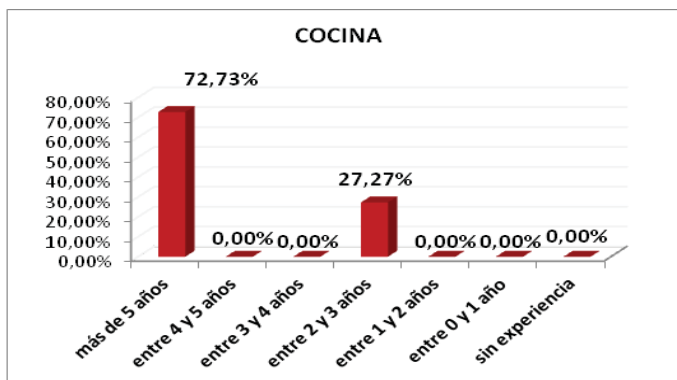

0595 - Profesores de Artes Plásticas y Diseño	Presentados	nº en Blanco	% En Blanco
DIBUJO ARTÍSTICO y COLOR	459	196	42,70%

DISTRIBUCIÓN DE LAS PLAZAS EN FUNCIÓN DE LA EXPERIENCIA EN LA EDUCACIÓN PÚBLICA

PROF. DE ENSEÑANZA SECUNDARIA (0590)

Especialidad	más de 5 años	entre 4 y 5 años	entre 3 y 4 años	entre 2 y 3 años	entre 1 y 2 años	entre 0 y 1 año	sin experiencia	TOTAL PLAZAS
LENGUA	35	4	3	2	5	5	10	64
%	54,69%	6,25%	4,69%	3,13%	7,81%	7,81%	15,63%	
HISTORIA	37	8	5	0	4	3	1	58
%	63,79%	13,79%	8,62%	0,00%	6,90%	5,17%	1,72%	
MATEMÁTICAS	10	5	1	0	1	6	18	41
%	24,39%	12,20%	2,44%	0,00%	2,44%	14,63%	43,90%	
FÍSICA y QUÍMICA	12	1	1	0	0	0	0	14
%	85,71%	7,14%	7,14%	0,00%	0,00%	0,00%	0,00%	
BIOLOGÍA	16	5	0	2	0	0	0	23
%	69,57%	21,74%	0,00%	8,70%	0,00%	0,00%	0,00%	
FRANCÉS	4	3	2	0	0	0	0	9
%	44,44%	33,33%	22,22%	0,00%	0,00%	0,00%	0,00%	
INGLÉS	37	18	5	3	3	7	4	77
%	48,05%	23,38%	6,49%	3,90%	3,90%	9,09%	5,19%	
EDUCACIÓN FÍSICA	10	1		1	0	0	1	13
%	76,92%	7,69%	0,00%	7,69%	0,00%	0,00%	7,69%	
ORIENTACIÓN	15	2	3	1	0	1	1	23
%	65,22%	8,70%	13,04%	4,35%	0,00%	4,35%	4,35%	
AQI	2	1	1	1	0	0	0	5
%	40,00%	20,00%	20,00%	20,00%	0,00%	0,00%	0,00%	
HOSTELERÍA y TUR.	0	0	0	0	1	0	2	3
%	0,00%	0,00%	0,00%	0,00%	33,33%	0,00%	66,67%	
OMT	2	0	0	1	2	0	0	5
%	40,00%	0,00%	0,00%	20,00%	40,00%	0,00%	0,00%	
TOTALES	180	48	21	11	16	22	37	335
%	53,73%	14,33%	6,27%	3,28%	4,78%	6,57%	11,04%	

PROFESORES TÉCNICOS DE FP (0591)

Especialidad	más de 5 años	entre 4 y 5 años	entre 3 y 4 años	entre 2 y 3 años	entre 1 y 2 años	entre 0 y 1 año	sin experiencia	TOTAL PLAZAS
COCINA	8	0	0	3	0	0	0	11
%	72,73%	0,00%	0,00%	27,27%	0,00%	0,00%	0,00%	
MANT. VEHÍCULOS	1	1	1	0	0	0	1	4
%	25,00%	25,00%	25,00%	0,00%	0,00%	0,00%	25,00%	
TOTALES	9	1	1	3	0	0	1	15
%	60%	6,67%	6,67%	20%	0%	0%	6,67%	