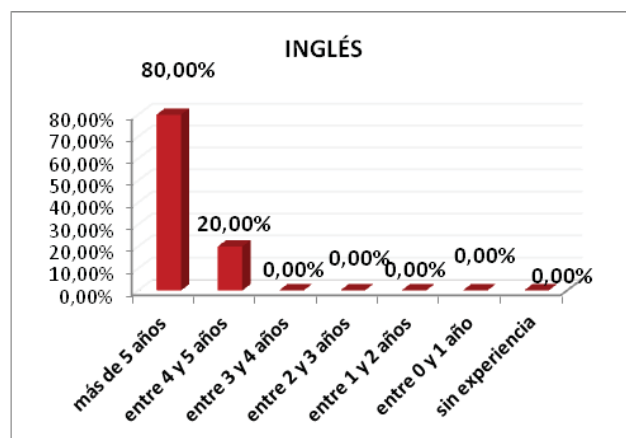

PROF. ESCUELA DE IDIOMAS (0592)

ALEMAN	1	0	0	0	0	0	4	5
%	20,00%	0,00%	0,00%	0,00%	0,00%	0,00%	80,00%	
INGLÉS	8	2	0	0	0	0	0	10
%	80,00%	20,00%	0,00%	0,00%	0,00%	0,00%	0,00%	
TOTALES	9	2	0	0	0	0	4	15
%	60,00%	13,33%	0%	0%	0%	0%	26,67%