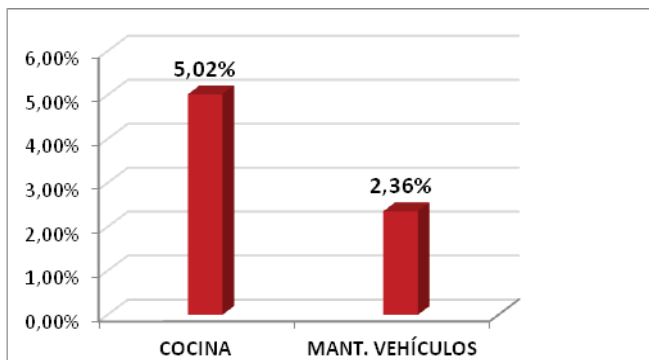

PROF. MUSICA Y ARTES ESCÉNICAS (0594)

Especialidad	Presentados	Aprobados 1ª prueba	Aprobados fase oposición	Plazas Asignadas al grupo 1	nº plazas dadas al Grupo 1	% Aprobados fase oposición	Aprobados fase oposición por plaza
TROMPA	56	11	4	4	4	7,14%	1,0
VIOLA	53	10	4	3	3	7,55%	1,3

PROF. ARTES PLÁSTICAS y DISEÑO (0595)

Especialidad	Presentados	Aprobados 1ª prueba	Aprobados fase oposición	Plazas Asignadas al grupo 1	nº plazas dadas al Grupo 1	% Aprobados fase oposición	Aprobados fase oposición por plaza
DIBUJO ARTÍSTICO	454	38	16	4	4	3,52%	4,0

% de Aprobados fase de Oposición

PROF. DE ENSEÑANZA SECUNDARIA (0590)

PROFESORES TÉCNICOS DE FP (0591)

PROF. ESCUELA DE IDIOMAS (0592)

PROF. MUSICA Y ARTES ESCÉNICAS (0594)

PROF. ARTES PLÁSTICAS y DISEÑO (0595)